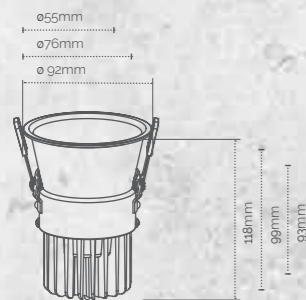

GL91920WW	24W	3000K	>0.9	Ø170x100	Ø130	>80	90 lm/W	36°	1690.00	10
GL91920NW	24W	4000K	>0.9	Ø170x100	Ø130	>80	100 lm/W	36°	1690.00	10

**XTENSIA**  
COB DOWNLIGHT

**OZEAN**  
COB DOWNLIGHT

Dimensions

ITEM CODE	WATTAGE	COLOUR TEMP	PF	DIMENSION	CUT OUT	CRI	LUMEN EFFICACY	BEAM ANGLE	MRP ₹	MASTER CARTON
-----------	---------	-------------	----	-----------	---------	-----	----------------	------------	-------	---------------